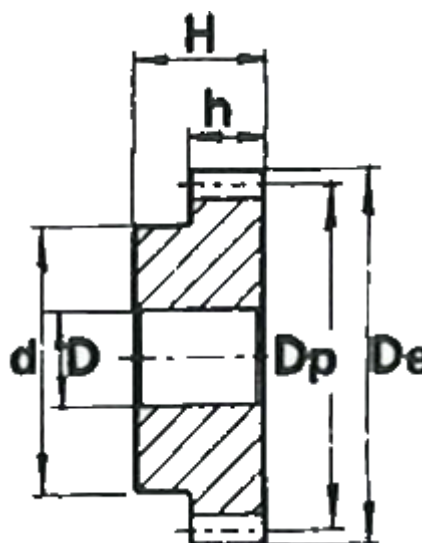

Varenummer: 616501010068
Beskrivelse: Cylindrisk tandhjul med nav
68 tdr. Modul 1

Mål

Antal tænder = 68
d = 50
D = 12
De = 70
Deling (Pitch) = 3.1416
Dp = 68
H = 25
h = 15

Modul = 1